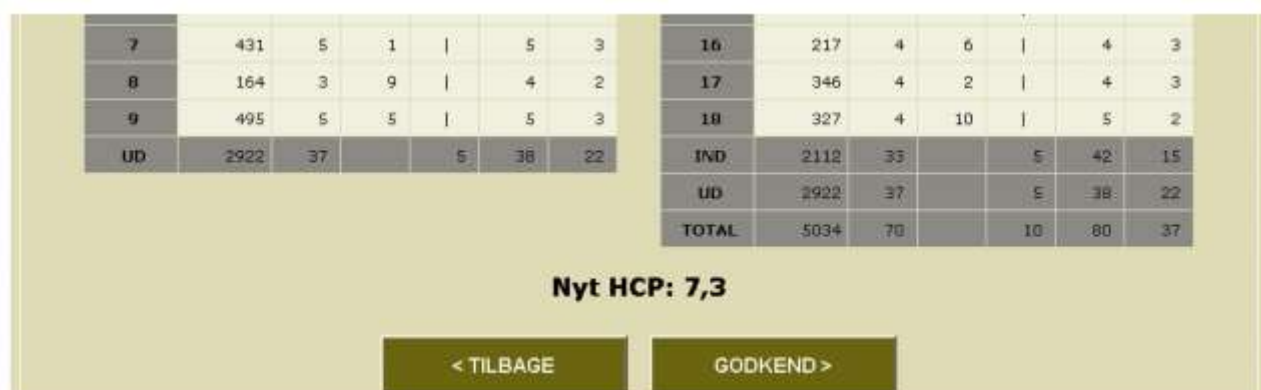

[HANDICAP >](#) [TURNERINGER >](#) [SCOREREGISTRERING >](#) [TIDSBESTILLING >](#) [SCOREKORT >](#)

[HJÆLP](#) [LOGOFF](#)

Medlemsinfo: Bø Vaaben - Vejle Golf Club - HCP: 7,5

Tryk på SCOREREGISTRERING

golpbox **SCOREREGISTRERING** FREDAG 22-06-2012 KL. 12:09

Stamdata

DATO 22. juni 2012 [SKIFT DATO >](#)

BANE

- [VÆLG >](#) Bane 2 Rød+Blå
- [VÆLG >](#) Bane 1 Gul+Rød
- [VÆLG >](#) Bane 3 Blå+Gul
- [VÆLG >](#) Korthulsbane

Vælg DATO og BANE

Vælg TEE

Indtast scoren og tryk på FORTSÆT

Godkend den indtastede score ved at trykke GODKEND eller TILBAGE hvis noget skal rettes.

Du kan vælge markør på 3 forskellige måder:

1 Lad markøren indlæse DGU-kort (Indlæs kortet nu!)

2 Vælg blandt dine favoritspillere **VÆLG FAVORITSPILLER**